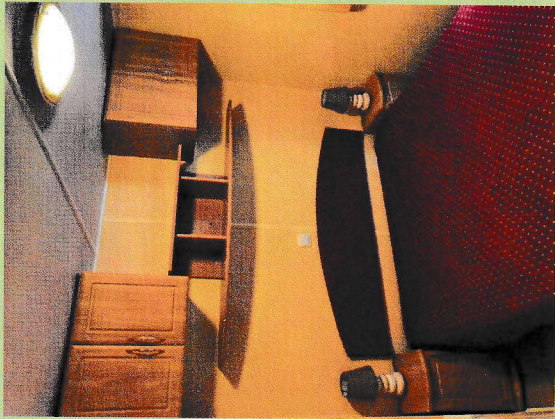

**LE DOMAINE
DES BANS**
CAMPING

MOBIL – HOME 43m²

6 personnes

Corcieux - Emplacement C9

CSE HUS ✉ : csehus.ugecamalsace@gmail.com

Lave vaisselle, micro ondes et
lave linge

Chaque couchage est fourni avec
couette et oreillers.

Les linges de lit et toilette ne sont
pas fournis.

Grand séjour avec canapé lit, équipé d'une climatisation réversible

Coin cheminée radiante

Cuisine avec four, grand frigo et
congélateur

Terrasse à l'arrière du mobil home